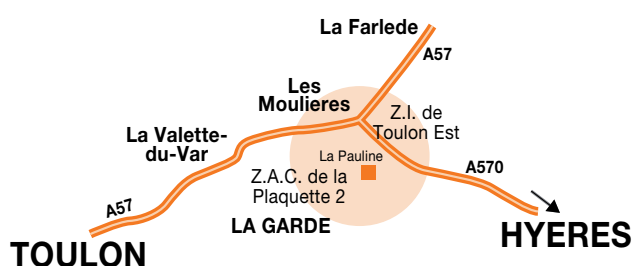

En venant de Hyères par l'A570

Sortie 6, direction le carrefour des 4 Chemins.
Direction Hyères par la RN98, au 1^{er} feu à droite.

En venant de Sollies par l'A57

Suivre Hyères, sortie 6.
Puis direction le carrefour des 4 Chemins.
Direction Hyères par la RN98, au 1^{er} feu à droite.

En venant de Toulon par l'A57

Suivre Hyères par l'A570, sortie 6.
Puis direction le carrefour des 4 Chemins.
Direction Hyères par la RN98, au 1^{er} feu à droite.

PORTAL DESIGN CUISINES POGGENPOHL®

Ouvert : du lundi au samedi
de 9h.30 à 12h. et de 14h. à 19h.